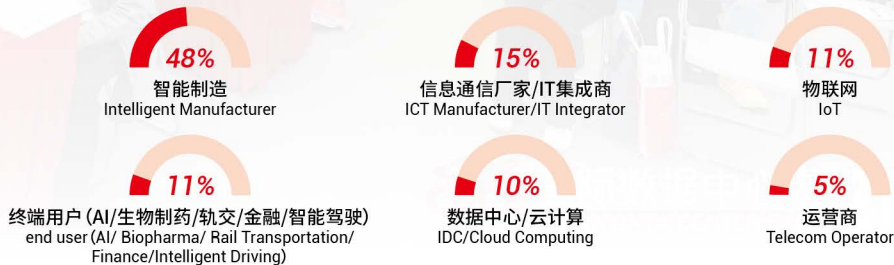

观众类别 Visitors form:

第六届“铸基石·赢未来”数据中心建设与管理(高级)培训

The 6th Data Center Construction & Operation Management Advanced Training

规模 Scale: **163**

主办单位 Organizers: