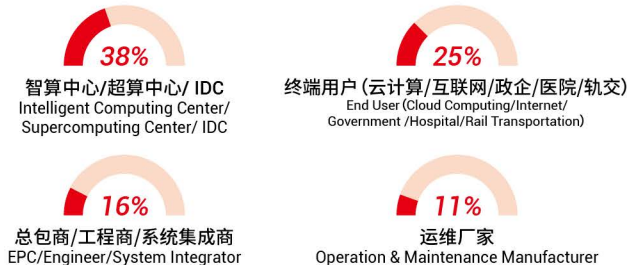

智能引领, 数字赋能:数字化智能制造发展论坛

Digital intelligent Manufacturing Development Forum

规模 Scale: **316**

主办单位 Organizers:

观众类别 Visitors form:

第六届“铸基石·赢未来”数据中心建设与管理(高级)培训

The 6th Data Center Construction & Operation Management Advanced Training

规模 Scale: **163**

主办单位 Organizers:

观众类别 Visitors form:

浪潮信息技术专场:AI趋势下智算中心建设之路

IEIT SYSTEMS Show- The construction of Green Intelligent Computing Center Under the Trend of AI

规模 Scale: **175**

主办单位 Organizers: