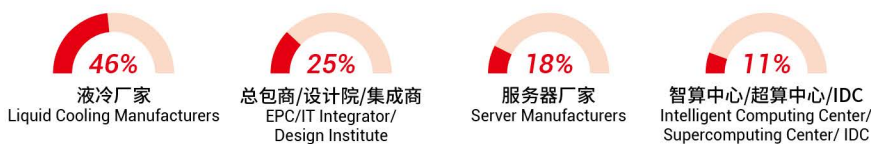

观众类别 Visitors form: