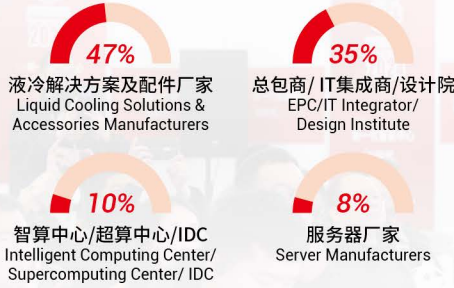

智算中心液冷生态建设大会
Intelligent Computing Center Liquid Cooling Ecological Construction Conference **规模 Scale: 209**

主办单位 Organizers:

观众类别 Visitors form: