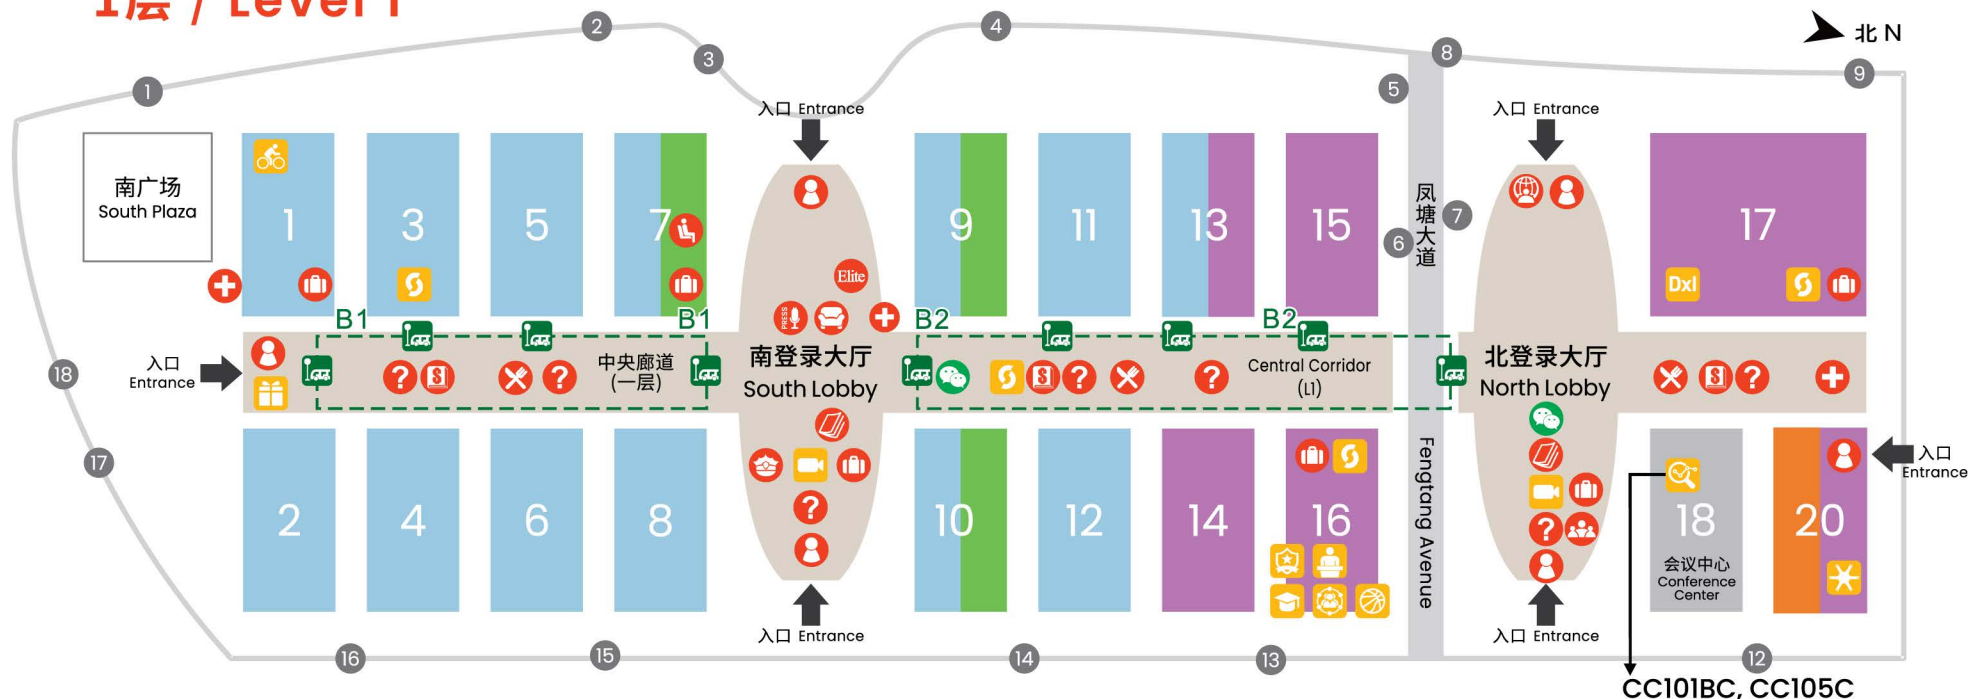

1层 / Level 1

机械馆 Machinery Halls

- 3D技术专区 7
3D Tech Zone
- 辅助设备及测试仪器专区 13
Auxiliary & Testing Equipment Zone
- 挤出机械专区 4, 5, 6, 8, 10
Extrusion Machinery Zone
- 薄膜技术专区 3, 10
Film Tech Zone
- 注塑成型方案专区 7, 9, 10
Injection Molding Solutions Zone
- 注塑成型及智能制造专区 11, 12
Injection Molding & Smart Manufacturing Solutions Zone
- 塑料包装机械专区 1, 2, 3, 4, 10
Plastic Packaging Machinery Zone
- 回收再生科技专区 6, 10
Recycling Tech Zone
- 橡胶机械专区 8
Rubber Machinery Zone

国家/地区展馆 Country/Region Pavilions

- 奥地利 Austria 10
- 法国 France 10
- 德国 Germany 10
- 意大利 Italy 10
- 日本 Japan 9
- 瑞士 Switzerland 10
- 英国 UK 10
- 美国 USA 10
- 台湾地区 Taiwan Region 7

化工及原材料馆 Chemicals & Raw Materials Halls

创新科技制品专区 20 Innovative Products Zone

登记设施 Registration Facilities

- 观众登记处
Visitor Registration
- 国内参观团接待处
Local Delegation Reception Counter
- 海外参观团登记处
Overseas Delegation Registration Counter

大会设施 Show Facilities

交通安排 Transportation Services

- 馆间班车站点
Hall-to-hall Shuttle Bus Stop
- 路线 Route