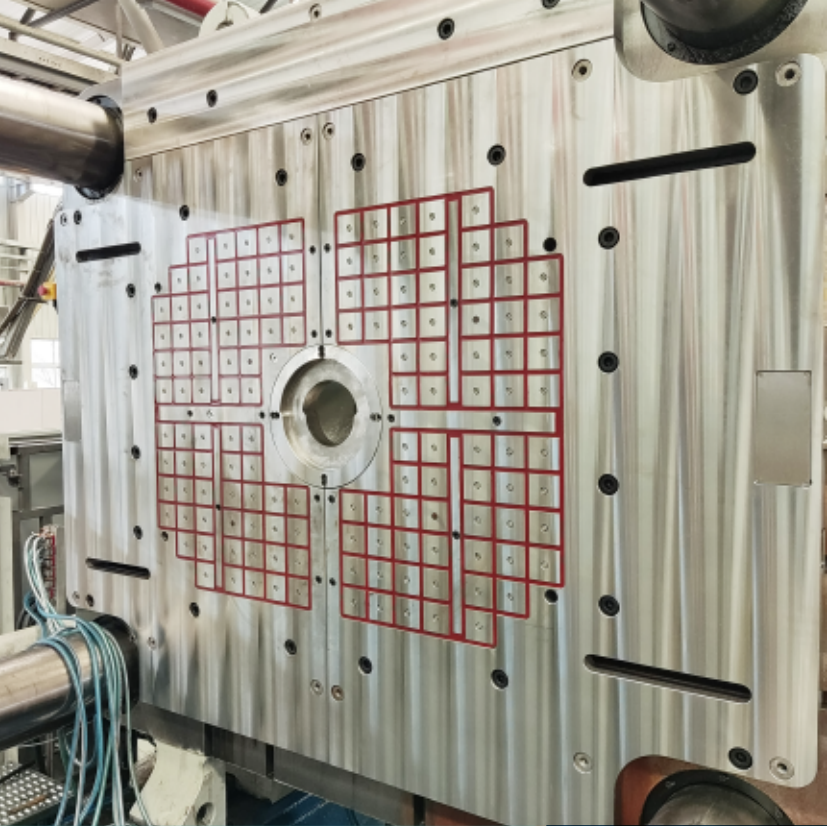

磁力快速换模系统

Kinghou 精厚[®]

磁力快速换模系统

Kinghou 精厚®

磁力快速换模系统

Kinghou 精厚[®]

磁力快速换模系统

Kinghou 精厚[®]

磁力快速换模系统

Kinghou 精厚®

磁力快速换模系统

Kinghou 精厚[®]

WINTEC
MEMBER OF THE ENGEL GROUP

磁力快速换模系统

Kinghou 精厚®

磁力快速换模系统

Kinghou 精厚[®]

磁力快速换模系统

Kinghou 精厚®