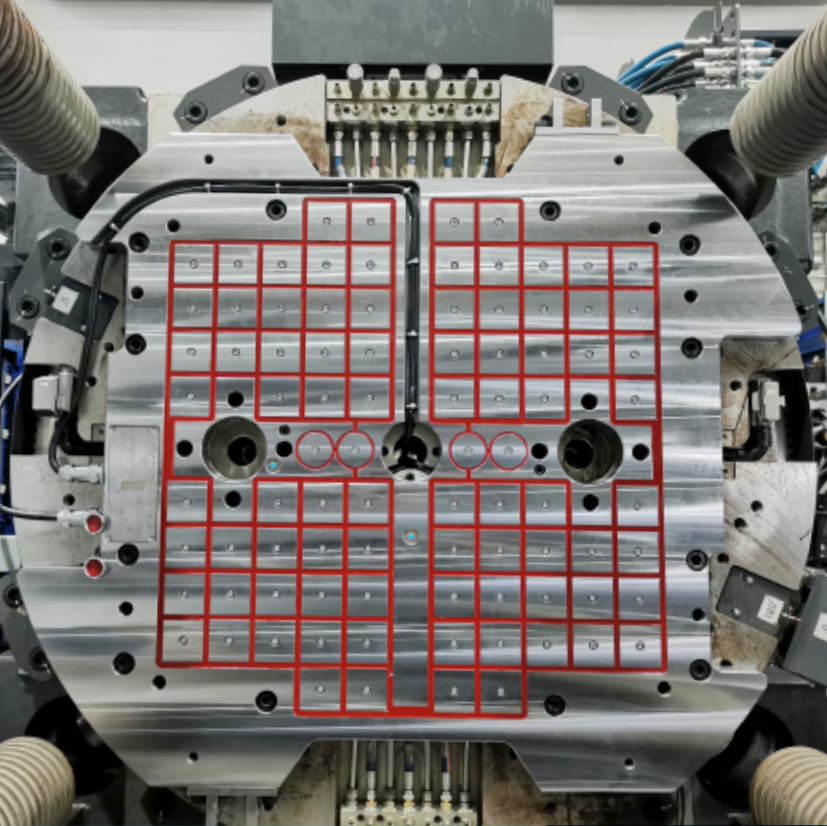

磁力快速换模系统

Kinghou 精厚[®]

磁力快速换模系统

Kinghou 精厚®

磁力快速换模系统

Kinghou 精厚[®]

磁力快速换模系统

Kinghou 精厚[®]

磁力快速换模系统

Kinghou 精厚®

磁力快速换模系统

Kinghou 精厚[®]

WINTEC
MEMBER OF THE ENGEL GROUP

磁力快速换模系统

Kinghou 精厚®

磁力快速换模系统

Kinghou 精厚[®]

磁力快速换模系统

Kinghou 精厚®