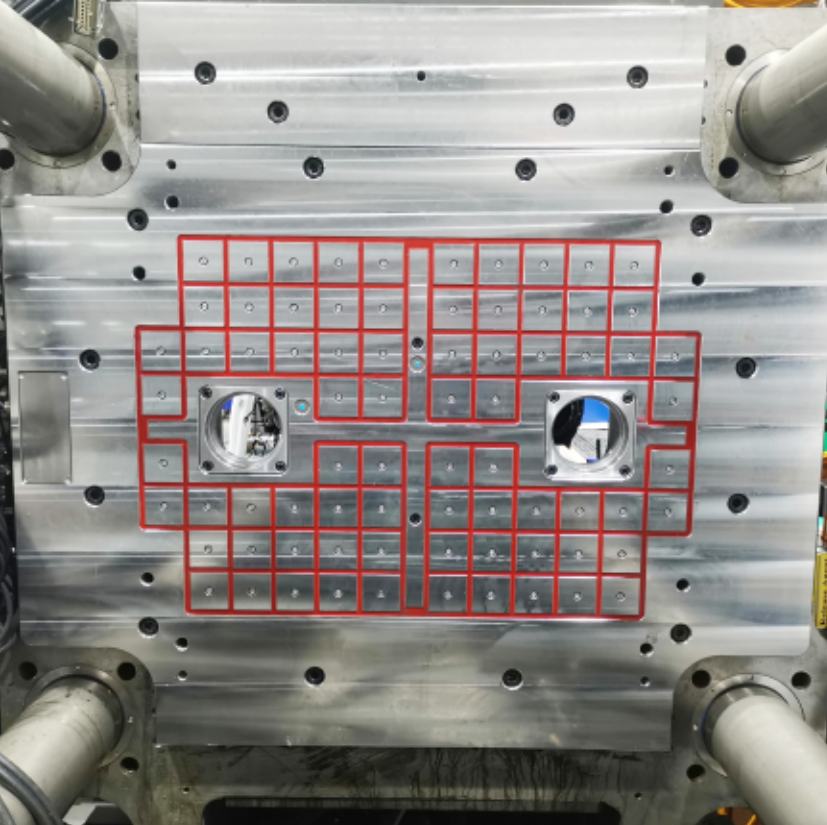

磁力快速换模系统

Kinghou 精厚[®]

磁力快速换模系统

Kinghou 精厚®

磁力快速换模系统

Kinghou 精厚[®]

磁力快速换模系统

Kinghou 精厚[®]

磁力快速换模系统

Kinghou 精厚®

磁力快速换模系统

Kinghou 精厚[®]

WINTEC
MEMBER OF THE ENGEL GROUP

磁力快速换模系统

Kinghou 精厚®

磁力快速换模系统

Kinghou 精厚[®]

磁力快速换模系统

Kinghou 精厚®