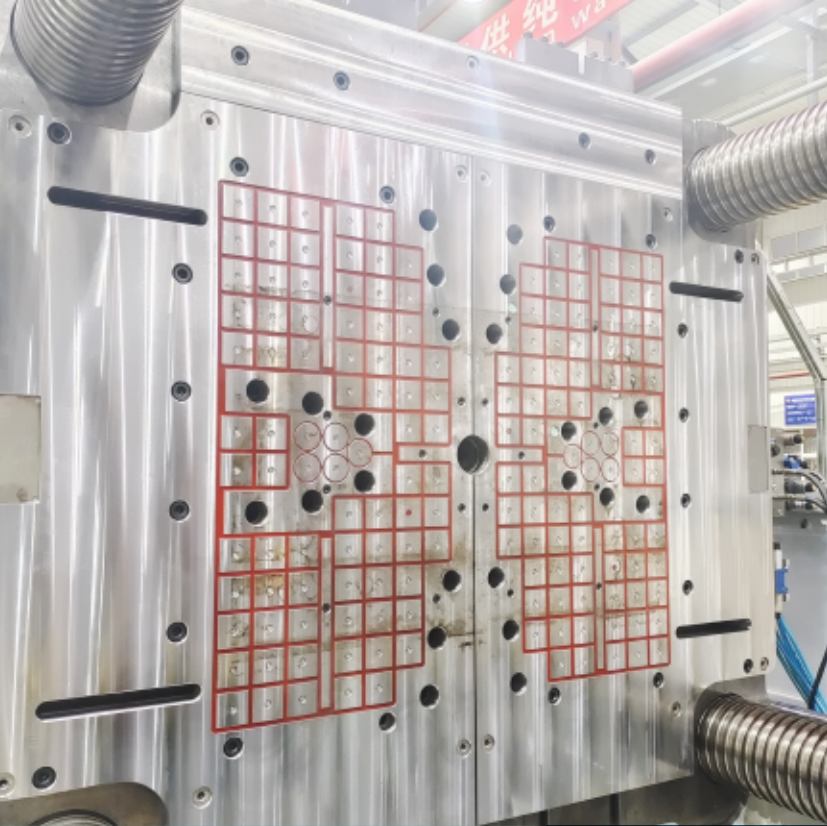

磁力快速换模系统

Kinghou 精厚[®]

磁力快速换模系统

Kinghou 精厚®

磁力快速换模系统

Kinghou 精厚[®]

磁力快速换模系统

Kinghou 精厚[®]

磁力快速换模系统

Kinghou 精厚®

磁力快速换模系统

Kinghou 精厚[®]

WINTEC
MEMBER OF THE ENGEL GROUP

磁力快速换模系统

Kinghou 精厚®

磁力快速换模系统

Kinghou 精厚[®]

磁力快速换模系统

Kinghou 精厚®